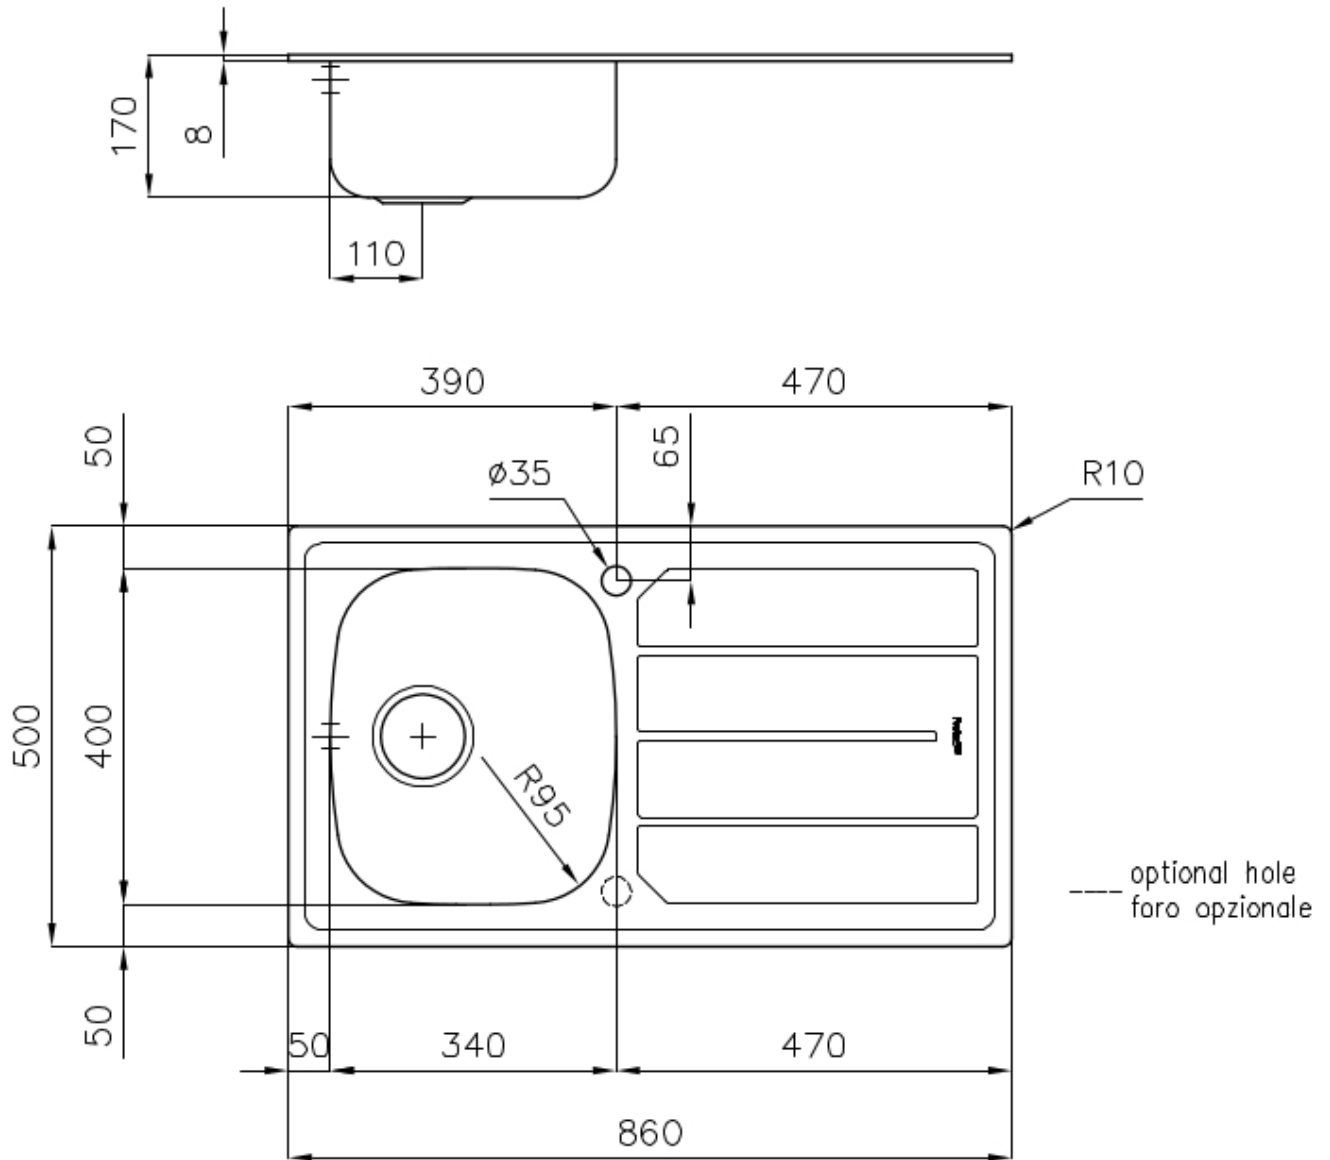

Lavello S1000

Vasca a sinistra

Lavelli in acciaio inox

Codice: 1186 462

CARATTERISTICHE

GANCI SCORREVOLI

Esclusivo sistema di installazione Foster che permette ai ganci di fissaggio di scorrere lungo tutto il perimetro del lavello. Permette una installazione agevole potendo posizionare i ganci nei punti più accessibili.

PILETTA 3,5" BASKET

Lo scarico è dotato di piletta grande 3,5", con il pratico tappo a cestello che impedisce il defluire nello scarico di parti solide.

PIÙ VALORE

Foster utilizza spessori di acciaio superiori a quelli mediamente usati dagli altri produttori. È così, grazie anche alla lunga esperienza, che sappiamo realizzare lavelli di qualità superiore e con una migliore resistenza all'invecchiamento.

Microfoster

Base 45 cm

Dimensioni 860x500 mm

Dotazioni standard Ganci di fissaggio, guarnizione, piletta, troppo-pieno e sifone, Imballo in scatola

Fori Mixer 1 foro di serie

Foro incasso 840 x 480 mm

Gocciolatoio Sì

Larghezza 86 cm

Misura vasca 340x400mm

Numero vasche 1 vasca

Piletta Piletta 3,5"

DATI TECNICI

ACCESSORI OPZIONALI

Cestello inox
8611 000

Tagliere in HPDE
8657 001